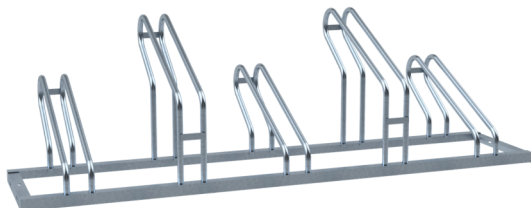

Artikelnummer / Article number: 420_50

EAN / EAN number: 4250384708252

Vrachtcategorie / Freight category: B

Fietsenrek, Wielinstelling 90° aan één kant, 5 parkeerplaatsen
Lengte: 1750 mm

Bicycle parking rack, One-sided rack, 90°, 5 Bicycleslength:
1750 mm

Omschrijving

Fietsenrek

Fietsenrek

- Frame gemaakt van hoekprofiel
- Beugel 19 mm ronde buis
- Hoogte: ca. 510 mm, afwisselend hoge/lage stand
- Fietsbandbreedte tot 55 mm

- Wielinstelling 90° aan één kant
- 5 parkeerplaatsen Lengte: 1750 mm

Item description

Bicycle parking rack

- Bicycle parking rack
- Frame of angular section
- Hoop 19 mm round tube
- Height: approx. 510 mm
- Alternating high and low racks
- Bicycle wheel width up to 55 mm
- Low rack one side: approx. 500 mm
- Two-side depth: approx. 600 mm

- One-sided rack, 90°
- 5 Bicycleslength: 1750 mm

Technische gegevens

Gewicht: 15 kg

Afmetingen: 510 mm x 1750 mm x 515 mm

material:

S235 JR

surface:

hot dipped galvanized acc. to DIN ISO 1461