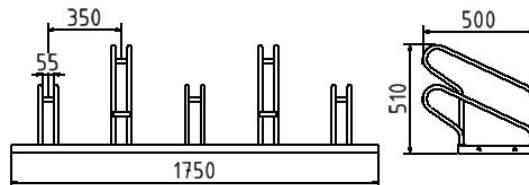

Artikelnummer / Article number: 420_50

EAN / EAN number: 4250384708252

Vrachtcategorie / Freight category: B

Fietsenrek, Wielinstelling 90° aan één kant, 5 parkeerplaatsen
Lengte: 1750 mm

Bicycle parking rack, One-sided rack, 90°, 5 Bicycleslength:
1750 mm

Omschrijving

Fietsenrek

Fietsenrek

- Frame gemaakt van hoekprofiel
- Beugel 19 mm ronde buis
- Hoogte: ca. 510 mm, afwisselend hoge/lage stand
- Fietsbandbreedte tot 55 mm

- Wielinstelling 90° aan één kant
- 5 parkeerplaatsen Lengte: 1750 mm

- One-sided rack, 90°
- 5 Bicycleslength: 1750 mm

Technische gegevens

Gewicht: 15 kg

Afmetingen: 510 mm x 1750 mm x 515 mm

material:

S235 JR

surface:

hot dipped galvanized acc. to DIN ISO 1461

Technical specifications

Weight: 15 kg

Dimensions: 510 mm x 1750 mm x 515 mm

material:

S235 JR

surface:

hot dipped galvanized acc. to DIN ISO 1461

* Alle specificaties zijn waarden bij benadering (in sommige gevallen met afrondingen volgens de industriernorm voor een beter begrip) en zijn uitsluitend bedoeld om het product te begrijpen, maar niet als basis voor de constructie van accessoires, opbergrekken, aanpassingen, combinatieproducten of soortgelijke producten. Wij aanvaarden geen aansprakelijkheid voor eventuele fouten en de daaruit voortvloeiende gevolgen.