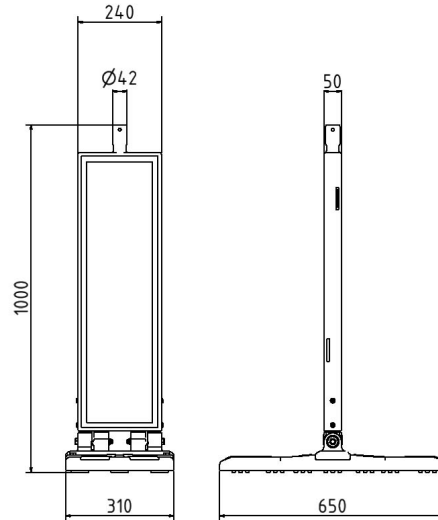

Número de artículo / Article number: **360802**

EAN / EAN number: 4250384753825  
Categoría de carga / Freight category: A

Baliza plegable, Película tipo RA2/B, sombreada, doble cara derecha / izquierda

Folding panel, film RA2/B, hatched, on both sides indicating right / left

## Datos técnicos

Peso: 8,9 kg  
Dimensiones: 113 mm x 1236 mm x 310 mm  
material:  
plastic

## Technical specifications

Weight: 8,9 kg  
Dimensions: 113 mm x 1236 mm x 310 mm  
material:  
plastic

\* Todas las especificaciones son valores aproximados (en algunos casos con el redondeo estándar de la industria para una mejor comprensión) y están destinadas únicamente a la comprensión del producto, pero no como base para la construcción de accesorios, bastidores de almacenamiento, adaptaciones, productos combinados o similares. Toda la información se facilita sin garantía, por lo que no asumimos responsabilidad alguna por posibles errores y sus consecuencias.