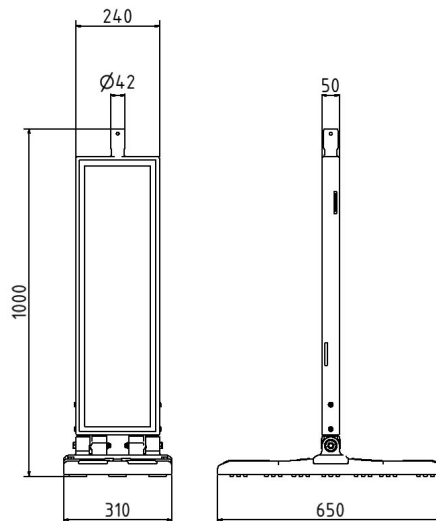

Artikelnummer / Article number: 360802

EAN / EAN number: 4250384753825

Vrachtcategorie / Freight category: A

Inklapbaar baken, Folietype RA2/B, gearceerd, dubbelzijdig rechts/links wijzend

Folding panel, film RA2/B, hatched, on both sides indicating right / left

Aangepaste logo-opties op aanvraag.

- Folietype RA2/B, gearceerd
- dubbelzijdig rechts/links wijzend

Technische gegevens

Gewicht: 8,9 kg
Afmetingen: 113 mm x 1236 mm x 310 mm
material:
plastic

Item description

- film RA2/B, hatched
- on both sides indicating right / left

Technical specifications

Weight: 8,9 kg
Dimensions: 113 mm x 1236 mm x 310 mm
material:
plastic

* Alle specificaties zijn waarden bij benadering (in sommige gevallen met afrondingen volgens de industriestandaard voor een beter begrip) en zijn uitsluitend bedoeld om het product te begrijpen, maar niet als basis voor de constructie van accessoires, opbergrekken, aanpassingen, combinatieproducten of soortgelijke producten. Wij aanvaarden geen aansprakelijkheid voor eventuele fouten en de daaruit voortvloeiende gevolgen.