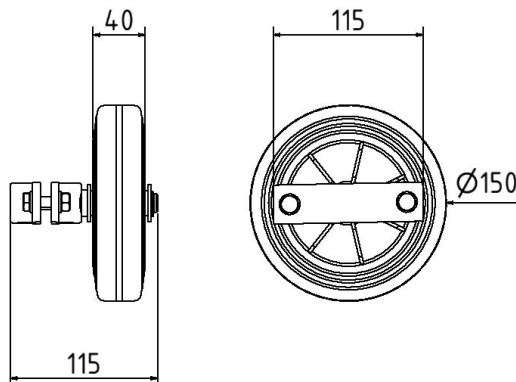

Numéro d'article / Article number: 3R117

Numéro EAN / EAN number: 4250384754495
Catégorie de fret / Freight category: A

Roulette en caoutchouc pour clôture de chantier

Rubber roller for mobile fence

Description de l'article

Roulette en caoutchouc pour clôture de chantier

Roulette en caoutchouc pour clôture de chantier, en caoutchouc Ø 150mm, noir, jante en plastique, palier lisse incl., dispositif de fixation pour diamètre de tube 40-45Ø mm

Item description

Rubber roller for mobile fence

Rubber roller for mobile fence rubber roller Ø150 mm, black, plastic rim, Plain bearing incl. mounting device for tube diameter 40-45Ø mm

Technical specifications

Weight: 1,3 kg
Dimensions: 100 mm x 180 mm x 150 mm
material:
S235 JR, rubber

* Toutes les données sont des valeurs indicatives (en partie avec les arrondis habituels dans la branche pour une meilleure compréhension) et servent uniquement à la compréhension du produit, mais pas comme base pour la construction d'accessoires, de supports de stockage, d'adaptations, de produits combinés ou autres. Toutes les indications sont fournies sans garantie, nous déclinons toute responsabilité pour d'éventuelles erreurs et les conséquences qui en résultent.