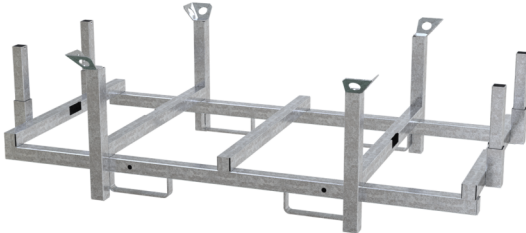

Número de artículo / Article number: **33902-5**

EAN / EAN number: 4250384753221
Categoría de carga / Freight category: B

Paleta apilable para 20 alfombras de protección del suelo

Pallet for 20 floor protection mat

Descripción

Paleta apilable para 20 alfombras de protección del suelo

- para almacenar y transportar 20 esteras de protección del suelo de 2000 x 1000 x 15 mm
- robusta construcción de acero de tubo cuadrado 60 x 60 mm
- con barras extraíbles de 50 x 50 mm
- para una extracción fácil y ergonómica de las esteras de protección del suelo
- incl. compartimento de almacenamiento para los montantes separados
- con orejetas para carretillas elevadoras para un transporte seguro
- incl. esquinas apilables para ahorrar espacio de almacenamiento en altura
- Acabado: galvanizado

Item description

Pallet for 20 floor protection mat

- Pallet for floor protection mat,
- , Pallet for storage and transport of 20 floor protection mats 2000 x 1000 x 15 mm
- , sturdy steel construction made of square tube 60 x 60 mm
- , with removable bars 50 x 50 mm for easy, ergonomic removal of the floor protection mats
- , incl. storage compartment for the separate bars
- , with forklift lugs for safe moving
- , incl. stacking corners for space-saving storage at height
- , galvanized

Datos técnicos

Peso: 63 kg
Dimensiones: 1154 mm x 2150 mm x 930 mm
material:
S235 JR

surface:
hot dipped galvanized

Technical specifications

Weight: 63 kg
Dimensions: 1154 mm x 2150 mm x 930 mm
material:
S235 JR