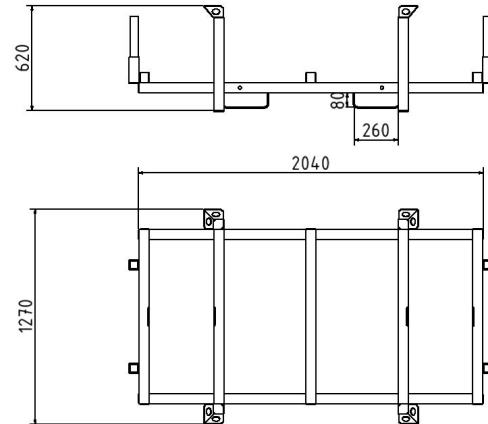

Número de artículo / Article number: **33902-5**

EAN / EAN number: 4250384753221
Categoría de carga / Freight category: B

Paleta apilable para 20 alfombras de protección del suelo

Pallet for 20 floor protection mat

Descripción

Paleta apilable para 20 alfombras de protección del suelo

- para almacenar y transportar 20 esteras de protección del suelo de 2000 x 1000 x 15 mm
- robusta construcción de acero de tubo cuadrado 60 x 60 mm
- con barras extraíbles de 50 x 50 mm
- para una extracción fácil y ergonómica de las esteras de protección del suelo
- incl. compartimento de almacenamiento para los montantes separados
- con orejetas para carretillas elevadoras para un transporte seguro
- incl. esquinas apilables para ahorrar espacio de almacenamiento en altura
- Acabado: galvanizado

Item description

Pallet for 20 floor protection mat

- Pallet for floor protection mat,
- , Pallet for storage and transport of 20 floor protection mats 2000 x 1000 x 15 mm
- , sturdy steel construction made of square tube 60 x 60 mm
- , with removable bars 50 x 50 mm for easy, ergonomic removal of the floor protection mats
- , incl. storage compartment for the separate bars
- , with forklift lugs for safe moving
- , incl. stacking corners for space-saving storage at height
- , galvanized

Datos técnicos

Peso: 63 kg
Dimensiones: 1154 mm x 2150 mm x 930 mm
material:
S235 JR

surface:
hot dipped galvanized

Technical specifications

Weight: 63 kg
Dimensions: 1154 mm x 2150 mm x 930 mm
material:
S235 JR