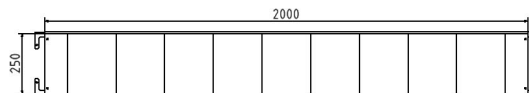

**Artikelnummer / Article number: 33202**

EAN / EAN number: 4250384702540

Vrachtcategorie / Freight category: B

Barrière volgens TL, Lengte: 2,00 m, Hoogte: 250 mm

Barrier according to TL, length: 2000 mm, height: 250 mm

- length: 2000 mm
- height: 250 mm

## Technische gegevens

Gewicht: 6 kg

Afmetingen: 250 mm x 2000 mm x 10 mm

material:

S235 JR

surface:

hot dipped galvanized acc. to DIN ISO 1461

## Technical specifications

Weight: 6 kg

Dimensions: 250 mm x 2000 mm x 10 mm

material:

S235 JR

surface:

hot dipped galvanized acc. to DIN ISO 1461

\* Alle specificaties zijn waarden bij benadering (in sommige gevallen met afrondingen volgens de industriestandaard voor een beter begrip) en zijn uitsluitend bedoeld om het product te begrijpen, maar niet als basis voor de constructie van accessoires, opbergrekken, aanpassingen, combinatieproducten of soortgelijke producten. Wij aanvaarden geen aansprakelijkheid voor eventuele fouten en de daaruit voortvloeiende gevolgen.