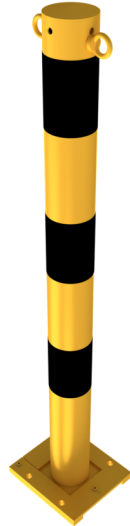

Artikelnummer / Article number: 476APBG+2

EAN / EAN number: 4250384745097  
Vrachtcategorie / Freight category: A

Afneembare paal afneembaar, verwijderbaar geel / zwart, Ø 76 mm, met 2 oogjes

Barrier posts detachable, removable yellow / black, Ø 76 mm, with 2 eyelets

### Omschrijving

Afneembare paal afneembaar, verwijderbaar geel / zwart

Afzetpaal  
met aangelaste stalen kap  
ca. 1000 mm boven de grond  
Thermisch verzinkt en geel gecoat  
met drie zwarte strepen  
uitneembaar, verwijderbaar, voor deugelbevestiging  
met bodemplaat 150 x 180 mm  
Vergrendeling met één inbusbout

- Ø 76 mm
- met 2 oogjes

### Item description

Barrier posts detachable, removable yellow / black

Barrier posts  
with welded steel cap  
approx. 1000 mm above ground  
hot-dip galvanized and coated yellow  
with three black stripes  
detachable, removable, fixed by plugs  
with base plate 150 x 180 mm  
locked by hexagon socket screw