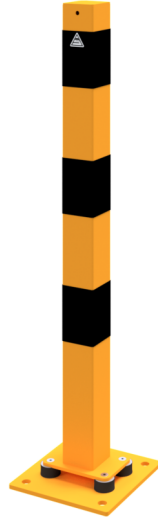

Article number / Artikelnummer: 470NPBG

EAN number / EAN: 4250384729837
Freight category / Frachtkategorie: A

Barrier posts sides tiltable yellow / black, 70 x 70 mm

Stahlrohr-Absperrpfosten allseits neigbar gelb / schwarz, 70 x 70 mm

Item description

Barrier posts sides tiltable yellow / black

Barrier posts
Steel tube Ø 76 mm
with welded steel cap,
approx. 1000 mm above ground
hot-dip galvanized and coated yellow
with three black stripes
stationary, sides tiltable
with base plate 220 x 220 mm
for plugging down, without cover

- 70 x 70 mm

Technical specifications

Weight: 9 kg
Dimensions: 220 mm x 1000 mm x 220 mm
material:
S235 JR

surface:
hot dipped galvanized and powder coated

Artikeltext

Stahlrohr-Absperrpfosten allseits neigbar gelb / schwarz

Elastischer Stahlrohr-Absperrpfosten
mit aufgeschweißter Stahlkappe,
ca. 1000 mm Überflur
feuerverzinkt und gelb beschichtet mit schwarzen Streifen
ortsfest, allseits neigbar
zum Aufdübeln, ohne Abdeckklappe