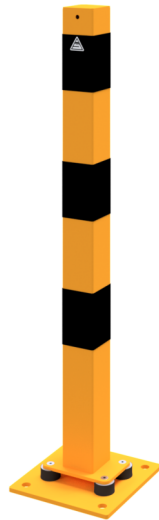

Artikelnummer / Article number: 470NPBG

EAN / EAN number: 4250384729837
Frachtkategorie / Freight category: A

Stahlrohr-Absperrpfosten allseits neigbar gelb / schwarz, 70 x 70 mm

Barrier posts sides tiltable yellow / black, 70 x 70 mm

Artikeltext

Stahlrohr-Absperrpfosten allseits neigbar gelb / schwarz

Elastischer Stahlrohr-Absperrpfosten mit aufgeschweißter Stahlkappe, ca. 1000 mm Überflur feuerverzinkt und gelb beschichtet mit schwarzen Streifen ortsfest, allseits neigbar zum Aufdübeln, ohne Abdeckklappe

- 70 x 70 mm

Item description

Barrier posts sides tiltable yellow / black

Barrier posts
Steel tube Ø 76 mm
with welded steel cap,
approx. 1000 mm above ground
hot-dip galvanized and coated yellow
with three black stripes
stationary, sides tiltable
with base plate 220 x 220 mm
for plugging down, without cover

- 70 x 70 mm

Technische Daten

Gewicht: 9 kg
Abmessungen: 220 mm x 1000 mm x 220 mm
Material:
S235 JR

Oberfläche:
Feuerverzinkt und Pulverbeschichtet

Technical specifications

Weight: 9 kg
Dimensions: 220 mm x 1000 mm x 220 mm
material:
S235 JR