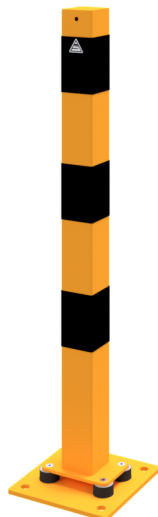

Numéro d'article / Article number: 470NPBG

Numéro EAN / EAN number: 4250384729837
Catégorie de fret / Freight category: A

Poteau de dissuasion inclinable sur tous les côtés jaune / noire,
70 x 70 mm

Barrier posts sides tiltable yellow / black, 70 x 70 mm

Description de l'article

Poteau de dissuasion inclinable sur tous les côtés jaune / noire

Poteau de dissuasion, tube d'acier Ø 76 mm, avec capuchon d'acier soudé, env. 1000 mm hors sol, galvanisé à chaud et revêtu en jaune, avec trois bandes noires, stationnaire, inclinable sur tous les côtés, avec platine 220 x 220 mm, à cheviller, sans capuchons

- 70 x 70 mm

Item description

Barrier posts sides tiltable yellow / black

Barrier posts
Steel tube Ø 76 mm
with welded steel cap,
approx. 1000 mm above ground
hot-dip galvanized and coated yellow
with three black stripes
stationary, sides tiltable
with base plate 220 x 220 mm
for plugging down, without cover

- 70 x 70 mm

Technical specifications

Weight: 9 kg
Dimensions: 220 mm x 1000 mm x 220 mm
material:
S235 JR

surface:
hot dipped galvanized and powder coated

* Toutes les données sont des valeurs indicatives (en partie avec les arrondis habituels dans la branche pour une meilleure compréhension) et servent uniquement à la compréhension du produit, mais pas comme base pour la construction d'accessoires, de supports de stockage, d'adaptations, de produits combinés ou autres. Toutes les indications sont fournies sans garantie, nous déclinons toute responsabilité pour d'éventuelles erreurs et les conséquences qui en résultent.