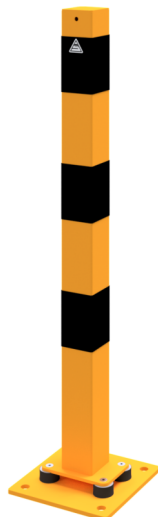

Artikelnummer / Article number: 470NPBG

EAN / EAN number: 4250384729837

Vrachtcategorie / Freight category: A

Stalen buispaal kantelbaar aan alle zijden geel / zwart, 70 x 70 mm

Barrier posts sides tiltable yellow / black, 70 x 70 mm

Omschrijving

Stalen buispaal kantelbaar aan alle zijden geel / zwart

Elastische stalen buispaal met aangelaste stalen kap, ca. 1000 mm boven de grond Thermisch verzinkt en geel gecoat met zwarte strepen Stationair, aan alle zijden kantelbaar Voor deuvels, zonder afdekklep

- 70 x 70 mm

Item description

Barrier posts sides tiltable yellow / black

Barrier posts Steel tube Ø 76 mm with welded steel cap, approx. 1000 mm above ground hot-dip galvanized and coated yellow with three black stripes stationary, sides tiltable with base plate 220 x 220 mm for plugging down, without cover

- 70 x 70 mm

Technische gegevens

Gewicht: 9 kg
Afmetingen: 220 mm x 1000 mm x 220 mm
materiaal:
S235 JR

surface:
hot dipped galvanized and powder coated

Technical specifications

Weight: 9 kg
Dimensions: 220 mm x 1000 mm x 220 mm
material:
S235 JR