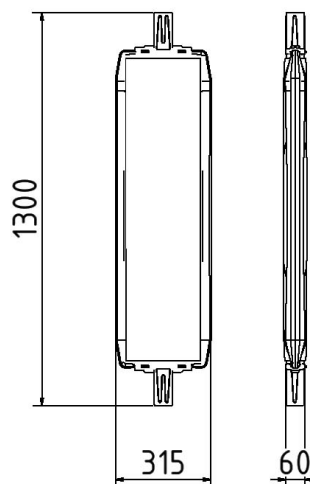

Artikelnummer / Article number: **36055W3**

EAN / EAN number: 4250384734299

Vrachtcategorie / Freight category: A

Kunststof zwaailamp type 60W, Filmtype RA2/C, gearceerd, dubbelzijdig rechts/links wijzend, rood / wit

Plastic traffic panel type 60W, film RA2/C, hatched, on both sides indicating right / left, red / white

### Technische gegevens

Gewicht: 2,9 kg  
Afmetingen: 300 mm x 1260 mm x 80 mm  
material:  
plastic

\* Alle specificaties zijn waarden bij benadering (in sommige gevallen met afrondingen volgens de industriernorm voor een beter begrip) en zijn uitsluitend bedoeld om het product te begrijpen, maar niet als basis voor de constructie van accessoires, opbergrekken, aanpassingen, combinatieproducten of soortgelijke producten. Wij aanvaarden geen aansprakelijkheid voor eventuele fouten en de daaruit voortvloeiende gevolgen.

### Technical specifications

Weight: 2,9 kg  
Dimensions: 300 mm x 1260 mm x 80 mm  
material:  
plastic