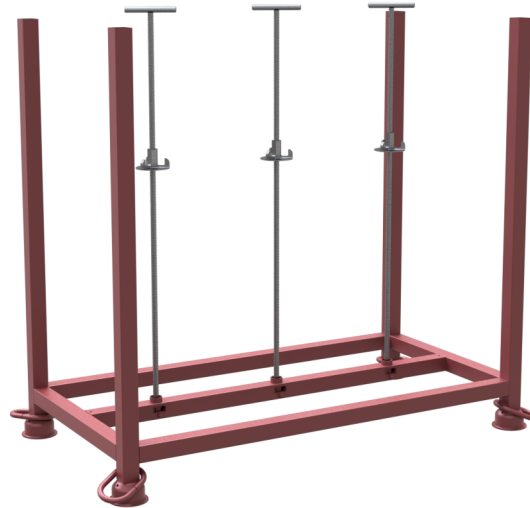

Article number / Artikelnummer: 50381-115-0

EAN number / EAN: 4250384758851
Freight category / Frachtkategorie: B

Stacking pallet for 21 / 30 foot plates, for 30 foot plates, dimensions: 1,40 m x 0,73 m x 1,31 m, painted

Stapelpalette für 21 / 30 Fußplatten, für 30 Fußplatten, Maße: 1,40 m x 0,73 m x 1,31 m, lackiert

Item description

Stacking pallet for 21 / 30 foot plates

Stacking pallet,
, Standpipes and crossbars made from 50 x 50 mm square tube
, with welded nut in the lower middle square tube
, the threaded rods supplied with the foot plates securely on the pallet during transport.

Threaded rods also available individually on request.

- for 30 foot plates, dimensions: 1,40 m x 0,73 m x 1,31 m
- painted

Technical specifications

Weight: 42 kg
Dimensions: 730 mm x 1400 mm x 1131 mm

material: S235 JR

Artikeltext

Stapelpalette für 21 / 30 Fußplatten

- Standrohre und Querholme aus 50 x 50 mm Vierkantröhre
- gefertigt mit eingeschweißter Mutter im unteren mittleren Vierkantröhre
- die mit gelieferten Gewindestäbe arretieren die Fußplatten transportsicher auf der Palette