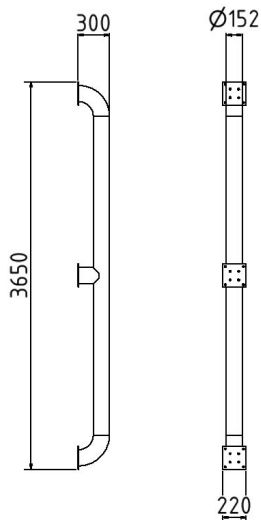

Artikelnummer / Article number: **40157G**

EAN / EAN number: 4250384754754  
Frachtkategorie / Freight category: C

LKW Einfahrhilfe, feuerverzinkt, gerade, Gesamtlänge: ca. 3600 mm

Truck pull in assist, hot-dip galvanized, straight, total length: approx. 3600 mm

## Item description

Truck pull in assist

Truck entry aid,  
made of Ø 152,4mm round tube,  
for plugging down

- hot-dip galvanized
- straight, total length: approx. 3600 mm

## Technische Daten

Gewicht: 54 kg  
Abmessungen: 298 mm x 3600 mm x 220 mm  
Material:  
S235 JR

Oberfläche:  
Feuerverzinkung nach DIN ISO 1461

## Technical specifications

Weight: 54 kg  
Dimensions: 298 mm x 3600 mm x 220 mm  
material:  
S235 JR

surface:  
hot dipped galvanized acc. to DIN ISO 1461

\* Alle Angaben sind Richtwerte (teilweise mit branchenüblichen Rundungen zum besseren Verständnis) und dienen lediglich zum Produktverständnis, nicht aber als Basis zum Bau von Zubehörteilen, Lagergestellen, Adaptierungen, Kombinationsprodukten oä. Alle Angaben sind ohne Gewähr, für evtl. Fehler und resultierende Folgen übernehmen wir keine Verantwortung.