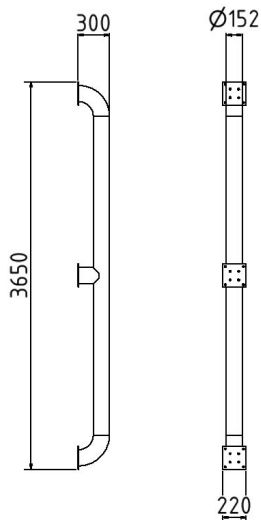

Numéro d'article / Article number: **40157G**

Numéro EAN / EAN number: 4250384754754  
Catégorie de fret / Freight category: C

Aide à l'entrée des camions, galvanisé à chaud, droit, longueur totale: env. 3600 mm

Truck pull in assist, hot-dip galvanized, straight, total length: approx. 3600 mm

## Description de l'article

Aide à l'entrée des camions

Aide à l'entrée des camions, en tube rond de Ø 152,4 mm, stationnaire, à visser

- galvanisé à chaud
- droit, longueur totale: env. 3600 mm

## Technical specifications

Weight: 54 kg

Dimensions: 298 mm x 3600 mm x 220 mm

material:  
S235 JR

surface:  
hot dipped galvanized acc. to DIN ISO 1461

\* Toutes les données sont des valeurs indicatives (en partie avec les arrondis habituels dans la branche pour une meilleure compréhension) et servent uniquement à la compréhension du produit, mais pas comme base pour la construction d'accessoires, de supports de stockage, d'adaptations, de produits combinés ou autres. Toutes les indications sont fournies sans garantie, nous déclinons toute responsabilité pour d'éventuelles erreurs et les conséquences qui en résultent.