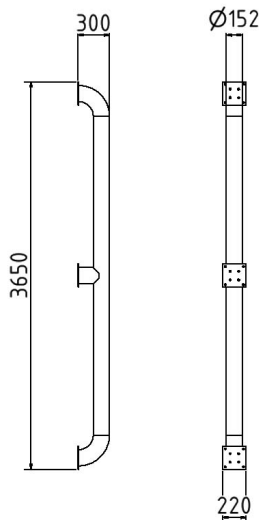

**Artikelnummer / Article number: 40157G**

EAN / EAN number: 4250384754754

Vrachtcategorie / Freight category: C

Inrijhulp voor vrachtwagens, Thermisch verzinkt, recht, Totale lengte: ca. 3600 mm

Truck pull in assist, hot-dip galvanized, straight, total length: approx. 3600 mm

## Item description

Truck pull in assist

Truck entry aid,  
made of Ø 152,4mm round tube,  
for plugging down

- hot-dip galvanized
- straight, total length: approx. 3600 mm

## Technische gegevens

Gewicht: 54 kg

Afmetingen: 298 mm x 3600 mm x 220 mm

material:

S235 JR

surface:

hot dipped galvanized acc. to DIN ISO 1461

## Technical specifications

Weight: 54 kg

Dimensions: 298 mm x 3600 mm x 220 mm

material:

S235 JR

surface:

hot dipped galvanized acc. to DIN ISO 1461

\* Alle specificaties zijn waarden bij benadering (in sommige gevallen met afrondingen volgens de industriestandaard voor een beter begrip) en zijn uitsluitend bedoeld om het product te begrijpen, maar niet als basis voor de constructie van accessoires, opbergrekken, aanpassingen, combinatieproducten of soortgelijke producten. Wij aanvaarden geen aansprakelijkheid voor eventuele fouten en de daaruit voortvloeiende gevolgen.