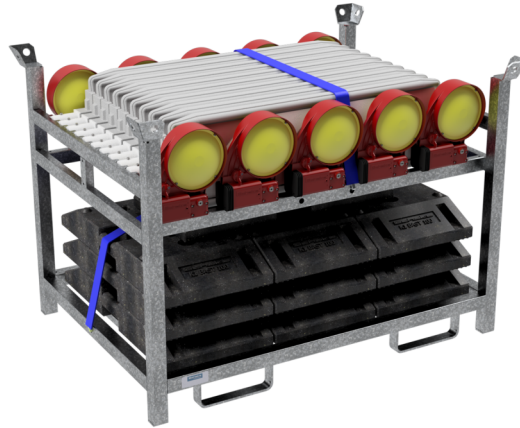

Article number / Artikelnummer: 36NOXP2E-G2-SET3 EAN number / EAN: 4250384761400
Freight category / Frachtkategorie: B

SET 3 with 10 traffic panels, plates, lights on stock and transport pallet, with foil type RA2/B, red/white, on one side arrowed, BAST turn traffic panel

SET 3 mit 10 Baken, Fußplatten und Lampen auf Lager- und Transportpalette, mit Folie Typ RA2/B, rot/weiß, einseitig pfeilförmig, BAST Wendebake

Item description

SET 3 with 10 traffic panels, plates, lights on stock and transport pallet

36NOX-SET3 consisting of:

- 1x storage and transport pallet (part-no. 3NOX-5V)
- 10x TL base plate according to K1 (part-no. 31NOX)
- 10x Bast beacon light red (part-no. 33NOXG2)
- 10x Beacon
- 2x lashing strap (part-no. 50252-4)

- with foil type RA2/B, red/white
- on one side arrowed
- BAST turn traffic panel

Artikeltext

SET 3 mit 10 Baken, Fußplatten und Lampen auf Lager- und Transportpalette

36NOX-SET3 bestehend aus:

- 1x Lager- und Transportpalette (Art.-Nr. 3NOX-5V)
- 10x TL-Fußplatte nach K1 (Art.-Nr. 31NOX)
- 10x Bast Bakenleuchte rot (Art.-Nr. 33NOXG2)
- 10x Bake
- 2x Zurrgurt (Art.-Nr. 50252-4)