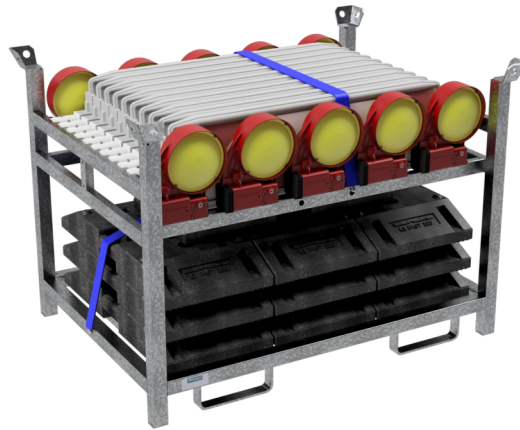

Artikelnummer / Article number: 36NOXP2E-G2-SET3 EAN / EAN number: 4250384761400
Frachtkategorie / Freight category: B

SET 3 mit 10 Baken, Fußplatten und Lampen auf Lager- und Transportpalette, mit Folie Typ RA2/B, rot/weiß, einseitig pfeilförmig, BAST Wendebake

SET 3 with 10 traffic panels, plates, lights on stock and transport pallet, with foil type RA2/B, red/white, on one side arrowed, BAST turn traffic panel

Artikeltext

SET 3 mit 10 Baken, Fußplatten und Lampen auf Lager- und Transportpalette

36NOX-SET3 bestehend aus:

- 1x Lager- und Transportpalette (Art.-Nr. 3NOX-5V)
- 10x TL-Fußplatte nach K1 (Art.-Nr. 31NOX)
- 10x Bast Bakenleuchte rot (Art.-Nr. 33NOXG2)
- 10x Bake
- 2x Zurrgurt (Art.-Nr. 50252-4)

- mit Folie Typ RA2/B, rot/weiß
- einseitig pfeilförmig
- BAST Wendebake

Item description

SET 3 with 10 traffic panels, plates, lights on stock and transport pallet

36NOX-SET3 consisting of:

- 1x storage and transport pallet (part-no. 3NOX-5V)
- 10x TL base plate according to K1 (part-no. 31NOX)
- 10x Bast beacon light red (part-no. 33NOXG2)
- 10x Beacon
- 2x lashing strap (part-no. 50252-4)