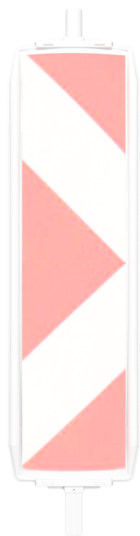

Numéro d'article / Article number: 36045P/2R

Numéro EAN / EAN number: 4250384733964
Catégorie de fret / Freight category: A

Balise plastique type 40, film classe RA2/B, flèche, une face droite

Plastic traffic panel type 40, film RA2/B, arrowed, on one side indicating right

Description de l'article

Balise plastique type 40

Balise plastique type 40, Pour la sécurisation universelle de zones de chantiers., avec film réfléchissant rouge / blanc collé, zone du film protégée par le bord extérieur, embout 40 mm x 40 mm, embout supérieur Ø 42 mm pour lampes.

- film classe RA2/B, flèche
- une face droite

Item description

Plastic traffic panel type 40

Plastic traffic panel type 40

For universal protection of building sites.

-film red / white attached on both sides
-area protected by outer edge
-socket 40 mm x 40 mm
-top socket Ø 42 mm for transport and storage frame