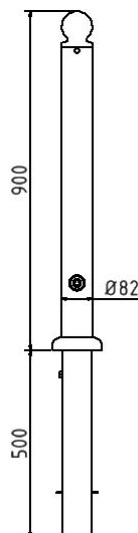

Numéro d'article / Article number: 484FB

Borne décorative Série 484B Ø 82 mm, amovible, verrouillage à encliquetage automatique plaque d'ancrage ronde incl., avec manchon de sol galvanisé à chaud type 470.10, env. 500 mm sous terre, avec blocage triangulaire suivant DIN 3223, sans anneaux

Description de l'article

Borne décorative Série 484B Ø 82 mm

Borne décorative en tube d'acier Ø 82 mm, env. 900mm hors sol, galvanisé à chaud et revêtu., Coloris: RAL 9005 mat (noir mat)

- amovible, verrouillage à encliquetage automatique plaque d'ancrage ronde incl., avec manchon de sol galvanisé à chaud type 470.10, env. 500 mm sous terre
- avec blocage triangulaire suivant DIN 3223
- sans anneaux

Données techniques

Poids: 13,5 kg
Dimensions: 82 mm x 1400 mm x 82 mm
matériau:
S235 JR

surface:
galvanisée à chaud et revêtement par poudre

Numéro EAN / EAN number: 4250384713546
Catégorie de fret / Freight category: A

Ornamental bollard Series 484B Ø 82 mm, removable, self-engaging lock including ground rosette, with hot-dip galvanized ground socket part-no. 470.10, approx. 500 mm below ground, with triangular locking mechanism acc. with DIN 3223, without eyelet

Item description

Ornamental bollard Series 484B Ø 82 mm

Ornamental bollard of round steel tube Ø 82 mm approx. 900 mm above ground, hot-dip galvanized and coated, color: RAL 9005 matt (jet black)

- removable, self-engaging lock including ground rosette, with hot-dip galvanized ground socket part-no. 470.10, approx. 500 mm below ground
- with triangular locking mechanism acc. with DIN 3223
- without eyelet

Technical specifications

Weight: 13,5 kg
Dimensions: 82 mm x 1400 mm x 82 mm
material:
S235 JR

surface:
hot dipped galvanized and powder coated