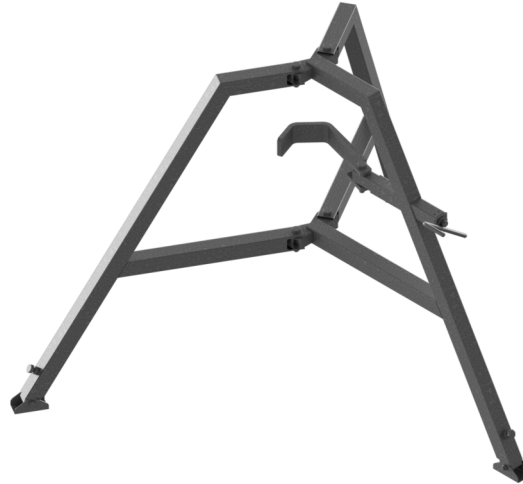

Artikelnummer / Article number: 11199P

EAN / EAN number: 4250384749484
Vrachtcategorie / Freight category: A

Statief Professioneel" type

Tripod stand type "profi"

Omschrijving

Statief Professioneel" type

Driepootstatief type Profi, thermisch verzinkt,
Zeer robuust ontwerp, ruimtebesparend
opvouwbaar voor opslag en transport,
telescopische poten en kantelbare voeten

Item description

Tripod stand type "profi"

Tripod stand type profi
designed for a demanding user, very robust construction made
of strong
square tube, can be folded up to save space and therefore well
suited for
storage and transport despite its size, with telescopic legs for
particularly
large supports or uneven ground, incl. inclinable stand for
optimal positioning
galvanized

Technische gegevens

Gewicht: 15,5 kg
Afmetingen: 700 mm x 850 mm x 120 mm
material:
S235 JR

surface:
galvanized

Technical specifications

Weight: 15,5 kg
Dimensions: 700 mm x 850 mm x 120 mm
material:
S235 JR