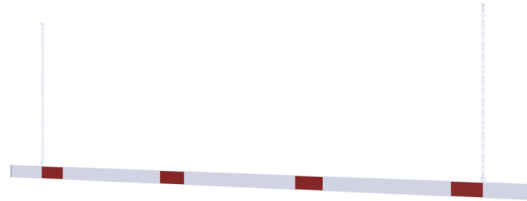

Article number / Artikelnummer: 4217_40B

EAN number / EAN: 4250384743529
Freight category / Frachtkategorie: D

Barrier aluminium profile white coated / red reflecting, white / red, reflecting both-sided, cross tube length: 4000 mm

Barriere Aluminiumprofil weiß beschichtet / rot reflektierend, weiß / rot, beidseitig reflektierend, Querrohrlänge: 4000 mm

Item description

Barrier aluminium profile white coated / red reflecting

Height restriction barrier
white coated with red reflecting stripes

- white / red
- reflecting both-sided
- cross tube length: 4000 mm

Artikeltext

Barriere Aluminiumprofil weiß beschichtet / rot reflektierend

Höhenbegrenzer Barriere aus Aluminiumprofil
Höhe 100mm, mit seitlichen Schutzkappen
weiß beschichtet mit rot reflektierenden Streifen,
inkl. 2 x 1,00mtr. Stahlkette

- weiß / rot
- beidseitig reflektierend
- Querrohrlänge: 4000 mm

Technical specifications

Weight: 6,5 kg
Dimensions: 150 mm x 4010 mm x 20 mm
material:
aluminium

Technische Daten

Gewicht: 6,5 kg
Abmessungen: 150 mm x 4010 mm x 20 mm
Material:
Aluminium