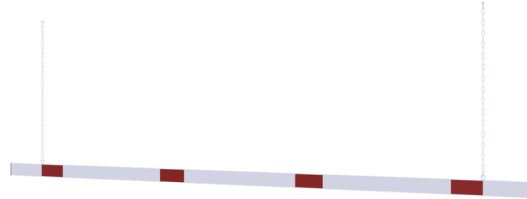

Número de artículo / Article number: 4217_40B

EAN / EAN number: 4250384743529
Categoría de carga / Freight category: D

Barrera Perfil de aluminio blanco / rojo reflectante rojo reflectante, blanco / rojo, Reflectante por ambos lados, Longitud del tubo transversal: 4000 mm

Barrier aluminium profile white coated / red reflecting, white / red, reflecting both-sided, cross tube length: 4000 mm

Descripción

Barrera Perfil de aluminio blanco / rojo reflectante rojo reflectante

Barrera limitadora de altura de perfil de aluminio
Altura 100mm, con tapas protectoras laterales
revestida de blanco con bandas reflectantes rojas
incl. 2 cadenas de acero de 1,00 metros

- blanco / rojo
- Reflectante por ambos lados
- Longitud del tubo transversal: 4000 mm

Item description

Barrier aluminium profile white coated / red reflecting

Height restriction barrier
white coated with red reflecting stripes

- white / red
- reflecting both-sided
- cross tube length: 4000 mm

Datos técnicos

Peso: 6,5 kg
Dimensiones: 150 mm x 4010 mm x 20 mm
material:
aluminium

Technical specifications

Weight: 6,5 kg
Dimensions: 150 mm x 4010 mm x 20 mm
material:
aluminium