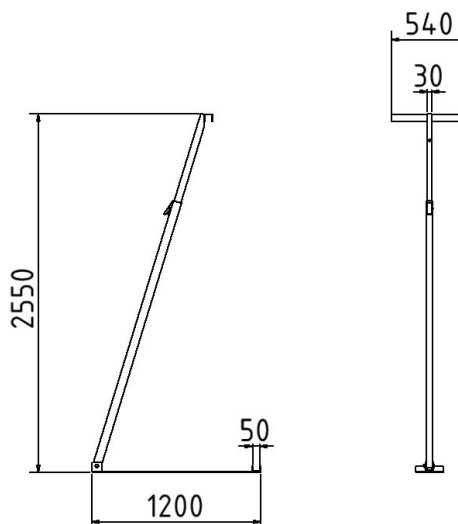

**Artikelnummer / Article number: 3B161**

EAN / EAN number: 4250384754259

Vrachtcategorie / Freight category: B

Houten afrasteringspalen Type Licht, voor montagehoogte: 2,00 m - 2,50 m

Wooden fence posts Type Light, For mounting heights: 2000 mm - 2500 mm

- voor montagehoogte: 2,00 m - 2,50 m

- For mounting heights: 2000 mm - 2500 mm

### Technische gegevens

Gewicht: 25,5 kg  
Afmetingen: 1200 mm x 1750 mm x 540 mm  
material:  
S235 JR

surface:  
hot dipped galvanized

For installation heights: 2000m

### Technical specifications

Weight: 25,5 kg  
Dimensions: 1200 mm x 1750 mm x 540 mm  
material:  
S235 JR

surface:  
hot dipped galvanized

For installation heights: 2000m

\* Alle specificaties zijn waarden bij benadering (in sommige gevallen met afrondingen volgens de industriestandaard voor een beter begrip) en zijn uitsluitend bedoeld om het product te begrijpen, maar niet als basis voor de constructie van accessoires, opbergrekken, aanpassingen, combinatieproducten of soortgelijke producten. Wij aanvaarden geen aansprakelijkheid voor eventuele fouten en de daaruit voortvloeiende gevolgen.