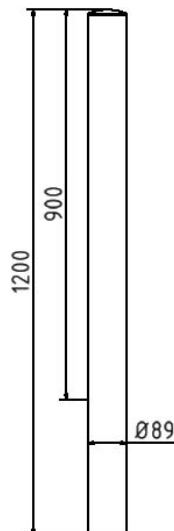

Número de artículo / Article number: 4089

EAN / EAN number: 4250384727949

Categoría de carga / Freight category: A

Poste de acero inoxidable Ø 89 mm, Estacionario, para fraguar en hormigón Longitud total: 1200 mm, Sin cierre, Sin ojal

Stainless steel post Ø 89 mm, stationary, for casting in concretetotal length: 1200 mm, without lock, without eyelet

Descripción

Poste de acero inoxidable Ø 89 mm

Poste de acero inoxidable Ø 89 mm

-sobre el suelo aprox. 900 mm

-suelo

-forma de cabeza curvada

- Estacionario, para fraguar en hormigón Longitud total: 1200 mm
- Sin cierre
- Sin ojal

Item description

Stainless steel post Ø 89 mm

Stainless steel post

Above ground approx. 900 mm

Ø 89 mm Ground

- stationary, for casting in concretetotal length: 1200 mm
- without lock
- without eyelet

Datos técnicos

Peso: 5,5 kg

Dimensiones: 89 mm x 1200 mm x 89 mm

material:

stainless steel

Technical specifications