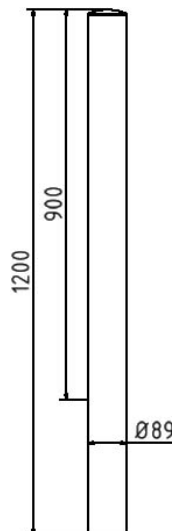

**Numéro d'article / Article number: 4089**

Numéro EAN / EAN number: 4250384727949  
Catégorie de fret / Freight category: A

Poteau d'acier inox Ø 89 mm, stationnaire, à bétonner longueur totale: 1200 mm, sans serrure, sans anneaux

Stainless steel post Ø 89 mm, stationary, for casting in concrete total length: 1200 mm, without lock, without eyelet

## Description de l'article

Poteau d'acier inox Ø 89 mm

Borne en acier inox, hors sol env. 900 mm

- stationnaire, à bétonner longueur totale: 1200 mm
- sans serrure
- sans anneaux

## Données techniques

Poids: 5,5 kg

Dimensions: 89 mm x 1200 mm x 89 mm

matériau:

acier inox