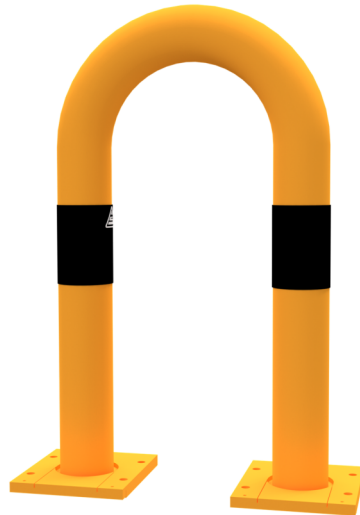

Número de artículo / Article number: 477\_04APBG

EAN / EAN number: 4250384738211

Categoría de carga / Freight category: B

Barra de toro Tubo de acero Ø 76 x 2,6 mm extraíble, Anchura total: 400 mm, Altura sobre el suelo: 650 mm

Anti-nudge hoop removable steel tube Ø 76 mm yellow / black, total width: 400 mm, height above ground: 650 mm

## Descripción

Barra de toro Tubo de acero Ø 76 x 2,6 mm extraíble

Barra de protección contra impactos extraíble con placas base 160 x 180 mm para para tacos, para la apertura / bloqueo de puntos de acceso. El soporte de protección se retira de las se retira de las placas base con tacos y se inserta de nuevo según sea necesario y se bloquea con tornillos de hexágono interior

## Datos técnicos

Peso: 12 kg

Dimensiones: 380 mm x 656 mm x 150 mm

material:

S235 JR

surface:

hot dipped galvanized and powder coated