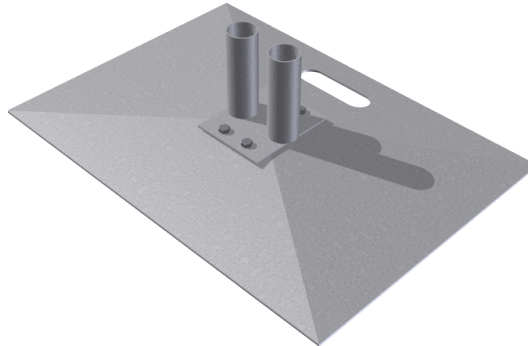

Numéro d'article / Article number: **3B151**

Numéro EAN / EAN number: 4250384703714  
Catégorie de fret / Freight category: A

Plaque clôture mobile

Mobile fence plate

### Description de l'article

Plaque clôture mobile

Plaque clôture mobile

### Données techniques

Poids: 12,5 kg  
Dimensions: 500 mm x 700 mm x 35 mm  
matériau:  
S235 JR

dimensions de la platine: 500 mm x 700 mm

surface:  
galvanisé à chaud suivant DIN ISO 1461

### Technical specifications

Weight: 12,5 kg  
Dimensions: 500 mm x 700 mm x 35 mm  
material:  
S235 JR

dimensions:500 mm x 700 mm

surface:  
hot dipped galvanized acc. to DIN ISO 1461

\* Toutes les données sont des valeurs indicatives (en partie avec les arrondis habituels dans la branche pour une meilleure compréhension) et servent uniquement à la compréhension du produit, mais pas comme base pour la construction d'accessoires, de supports de stockage, d'adaptations, de produits combinés ou autres. Toutes les indications sont fournies sans garantie, nous déclinons toute responsabilité pour d'éventuelles erreurs et les conséquences qui en résultent.