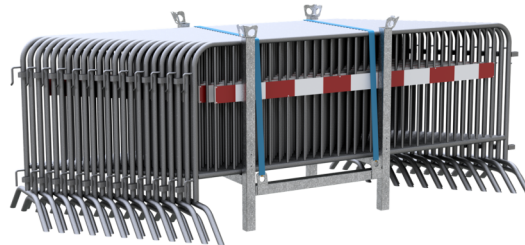

Número de artículo / Article number: **419_010-SETS**

EAN / EAN number: 4250384778125

Categoría de carga / Freight category: C

Rejilla de barrera SET S, incl. 23 x rejillas de barrera 419.010

Crowd barrier SET S, incl. 23 x crowd barrier 419_010

Descripción

Rejilla de barrera SET S

Rejilla de barrera SET S compuesto por:

Rejilla de barrera

1 x paleta apilable (ref. 419S-5)

1 x correa de amarre de 1 pieza con trinquete (ref. 50352-6)

- incl. 23 x rejillas de barrera 419.010

Item description

Crowd barrier SET S

Crowd barrier SET S consisting of:

crowd barrier

1 x pallet for crowd barriers (part no. 419S-5)

1 x lashing strap 1-piece with ratchet (part no. 50352-6)

- incl. 23 x crowd barrier 419_010