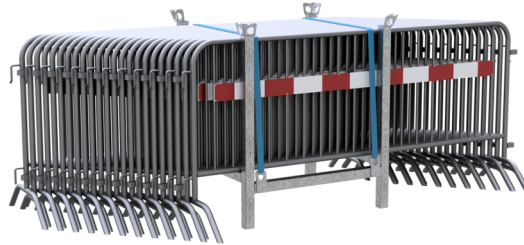

Numéro d'article / Article number: **419_010-SETS**

Numéro EAN / EAN number: 4250384778125
Catégorie de fret / Freight category: C

Set de barrière de manifestation S, incl. 23 x barrières 419_010

Crowd barrier SET S, incl. 23 x crowd barrier 419_010

Description de l'article

Set de barrière de manifestation S

Set de barrière de manifestation S composé de: barrières, 1 x palette d'empilage (réf. 419S-5), 1 x sangle d'arrimage 1 pièce avec cliquet (réf. 50352-6)

- incl. 23 x barrières 419_010

Item description

Crowd barrier SET S

Crowd barrier SET S consisting of:
crowd barrier

1 x pallet for crowd barriers (part no. 419S-5)

1 x lashing strap 1-piece with ratchet (part no. 50352-6)