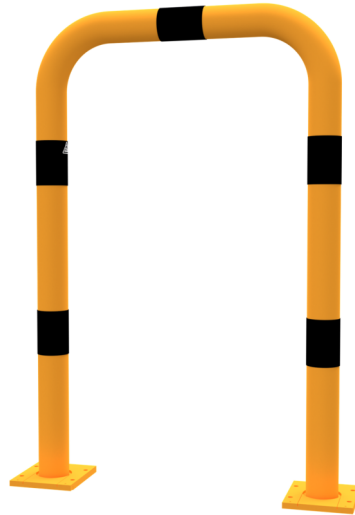

Article number / Artikelnummer: 477_08APBG

EAN number / EAN: 4250384738402
Freight category / Frachtkategorie: B

Anti-nudge hoop removable steel tube Ø 76 mm yellow / black,
total width: 750 mm, height above ground: 1150 mm

Rammschutzbügel Stahlrohr Ø 76 x 2,6 mm abnehmbar,
Gesamtbreite: 750 mm, Höhe Überflur: 1150 mm

Item description

Anti-nudge hoop removable steel tube Ø 76 mm yellow / black

Anti-nudge hoop
removable
with base plates 160 x 180 mm for plugging
down, for temporary opening/closing of
access roads. The hoop is taken out of
the plugged base plates and installed
again and locked with hexagon socket
screws when needed

- total width: 750 mm
- height above ground: 1150 mm

Artikeltext

Rammschutzbügel Stahlrohr Ø 76 x 2,6 mm abnehmbar

Rammschutzbügel
abnehmbar
mit Bodenplatten 160 x 180 mm zum
Aufdübeln, für vorübergehende
Öffnung / Sperrung von Zugängen.
Der Schutzbügel wird aus den
aufgedübelten Bodenplatten entnommen
und bei Bedarf wieder eingeschoben
und mit Innensechskantschrauben verriegelt

- Gesamtbreite: 750 mm
- Höhe Überflur: 1150 mm

Verwendungszweck

Der Verwendungszweck eines Rammschutzbügels liegt im Schutz von Gebäuden, Maschinen und Infrastrukturen vor Anfahrtschäden durch Fahrzeuge wie Gabelstapler oder LKW. Er dient dazu, empfindliche Bereiche wie Ecken, Tore, Regale oder Verkehrswege zuverlässig abzusichern und so Schäden sowie Unfallrisiken zu reduzieren. Durch seine robuste Bauweise absorbiert der Rammschutzbügel Aufprallkräfte und erhöht die Sicherheit im Arbeitsumfeld. Ob in Lagerhallen, Produktionsstätten, Parkhäusern oder Logistikzentren: Der Rammschutzbügel ist eine effektive und langlebige Lösung für den professionellen Anfahrtschutz.