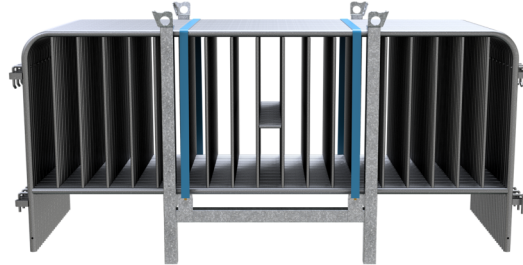

Número de artículo / Article number: **206180-SETS**

EAN / EAN number: 4250384778156

Categoría de carga / Freight category: C

Rejilla de barrera SET S, incl. rejilla 23 x barrera 206180

Crowd barrier SET S, incl. 23 x crowd barrier 206180

Descripción

Rejilla de barrera SET S

Rejilla de barrera SET S compuesto por:

Rejilla de barrera

1 x paleta apilable (ref. 419S-5)

1 x correa de amarre de 1 pieza con trinquete (ref. 50352-6)

- incl. rejilla 23 x barrera 206180

Item description

Crowd barrier SET S

Crowd barrier SET S consisting of:

crowd barrier

1 x pallet for crowd barriers (part no. 419S-5)

1 x lashing strap 1-piece with ratchet (part no. 50352-6)

- incl. 23 x crowd barrier 206180