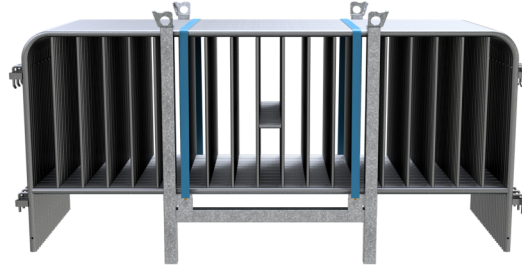

Numéro d'article / Article number: **206180-SETS**

Numéro EAN / EAN number: 4250384778156
Catégorie de fret / Freight category: C

Set de barrière de manifestation S, incl. 23 x barrières 206180

Crowd barrier SET S, incl. 23 x crowd barrier 206180

Description de l'article

Set de barrière de manifestation S

Set de barrière de manifestation S composé de: barrières, 1 x palette d'empilage (réf. 419S-5), 1 x sangle d'arrimage 1 pièce avec cliquet (réf. 50352-6)

- incl. 23 x barrières 206180

Item description

Crowd barrier SET S

Crowd barrier SET S consisting of:

- crowd barrier
- 1 x pallet for crowd barriers (part no. 419S-5)
- 1 x lashing strap 1-piece with ratchet (part no. 50352-6)