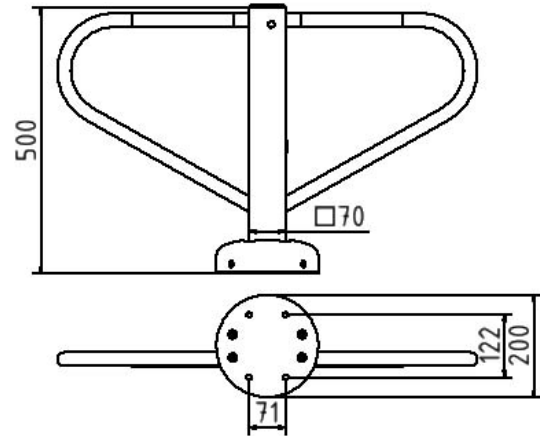

Article number / Artikelnummer: 40220UZB

EAN number / EAN: 4250384705060
Freight category / Frachtkategorie: A

Collision-proof car- park barrier foldable with Euro profile cylinder lock

Anfahrssichere Parkplatzsperre umlegbar mit Profilzylinderschloss

Anfahrssichere Parkplatzsperre elastisch bei Schub- oder Stoßkraft, Vierkantrrohr 70 x 70 mm, Überflur 500 mm, Überfahrhöhe ca. 95 mm, mit seitlichen Rundrohrbügeln, Gesamtbreite ca. 800 mm umlegbar, mit Profilzylinderschloss drei Schlüssel, selbsteinrastende Verriegelung für Dübelbefestigung mit Bodenplatte Ø 200 mm oder zur Befestigung an Bodenhülse Art.-Nr. 470.60 feuerverzinkt und rot beschichtet mit weiß reflektierenden Leuchtstreifen

Technical specifications

Weight: 11 kg
Dimensions: 500 mm x 800 mm x 200 mm
material:
S235 JR

surface:
hot dipped galvanized and powder coated

Technische Daten

Gewicht: 11 kg
Abmessungen: 500 mm x 800 mm x 200 mm
Material:
S235 JR