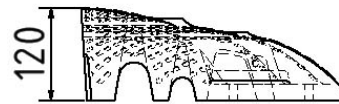

Article number / Artikelnummer: 33920R

EAN number / EAN: 4250384752033
Freight category / Frachtkategorie: A

Curb ramp, end piece, right dimensions: 350 x 350 x 120 mm

Bordsteinrampe Typ NOX, Endstück, rechts Maße: 350 x 350 x 120 mm

- end piece, right dimensions: 350 x 350 x 120 mm

Artikeltext

Bordsteinrampe Typ NOX

Bordsteinrampe Typ NOX

Für mobilen und flexiblen Einsatz an Borsteinen oder anderen Kanten die zu überwinden sind.

- lässt sich in der Länge beliebig erweitern
- wird durch besondere Verbindungsart ohne zusätzliche Elemente, werkzeuglos zu einer festen Einheit zusammen gesetzt
- verfügt über entsprechende Reflexlinsen
- Oberfläche so konstruiert, dass beim Überfahren der Rampe immer eine gute Haftung gewährleistet ist
- kann auch mit einem Logoschild versehen werden
- 120mm hoch
- aus Recyclingmaterial

Technical specifications

Weight: 7 kg
Dimensions: 350 mm x 350 mm x 120 mm
material:
recycling-PVC

Dimensions:
350 x 350 x 120 mm

Technische Daten

Gewicht: 7 kg
Abmessungen: 350 mm x 350 mm x 120 mm
Material:
Recycling-PVC

Maße:
350 x 350 x 120 mm

* All data are approximate values (partly with industry-standard rounding for better understanding) and serve only for product understanding, but not as a basis for the design of accessories, storage solutions, adaptations, combination products or the like. All information is without guarantee, for possible errors and resulting consequences we assume no responsibility.