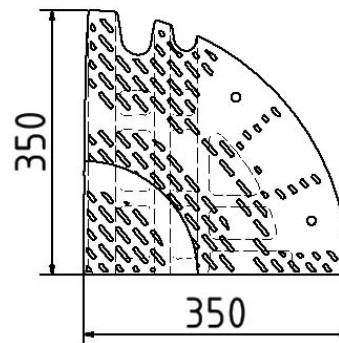

Número de artículo / Article number: 33920R

EAN / EAN number: 4250384752033

Categoría de carga / Freight category: A

Rampa de bordillo Tipo NOX, Pieza final, derecha Dimensiones:
350 x 350 x 120 mm

Curb ramp, end piece, right dimensions: 350 x 350 x 120 mm

Descripción

Rampa de bordillo Tipo NOX

Tipo de rampa de bordillo NOX

Para uso móvil y flexible en bordillos u otros bordes que deban salvarse.

- Se puede ampliar en longitud según sea necesario
- Se monta en una unidad fija sin herramientas gracias a un tipo especial de conexión sin elementos adicionales
- dispone de las correspondientes lentes reflectantes
- Superficie diseñada de forma que se garantice siempre una buena adherencia al circular por la rampa
- También se puede personalizar con un rótulo con logotipo
- 120mm de altura
- fabricado con material reciclado

- Pieza final, derecha Dimensiones: 350 x 350 x 120 mm

Datos técnicos

Peso: 7 kg

Dimensiones: 350 mm x 350 mm x 120 mm

material:

recycling-PVC

Dimensions:

350 x 350 x 120 mm

- end piece, right dimensions: 350 x 350 x 120 mm

Technical specifications

Weight: 7 kg

Dimensions: 350 mm x 350 mm x 120 mm

material:

recycling-PVC

Dimensions:

350 x 350 x 120 mm