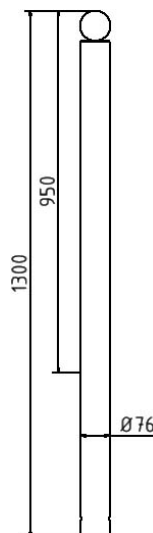

- stationnaire, à bétonner avec ancrage, longueur totale env. 1300 mm
- sans serrure
- sans anneaux

Données techniques

Poids: 7,5 kg

Dimensions: 76 mm x 1300 mm x 76 mm

matériau:

S235 JR

surface:

galvanisée à chaud et revêtement par poudre

* Toutes les données sont des valeurs indicatives (en partie avec les arrondis habituels dans la branche pour une meilleure compréhension) et servent uniquement à la compréhension du produit, mais pas comme base pour la construction d'accessoires, de supports de stockage, d'adaptations, de produits combinés ou autres. Toutes les indications sont fournies sans garantie, nous déclinons toute responsabilité pour d'éventuelles erreurs et les conséquences qui en résultent.

* All data are approximate values (partly with industry-standard rounding for better understanding) and serve only for product understanding, but not as a basis for the design of accessories, storage solutions, adaptations, combination products or the like. All information is without guarantee, for possible errors and resulting consequences we assume no responsibility.

Numéro EAN / EAN number: 4250384712471

Catégorie de fret / Freight category: A

Ornamental bollard Series 475B Ø 76 mm, stationary, for casting in concrete with ground anchor, total length approx. 1300 mm, without lock, without eyelet

Item description

Ornamental bollard Series 475B Ø 76 mm

Ornamental bollard of steel tube Ø 76 mm approx. 950 mm above ground, hot dip galvanized and coated anthracite-grey (RAL 7016)

- stationary, for casting in concrete with ground anchor, total length approx. 1300 mm
- without lock
- without eyelet

Technical specifications

Weight: 7,5 kg

Dimensions: 76 mm x 1300 mm x 76 mm

material:

S235 JR

surface:

hot dipped galvanized and powder coated