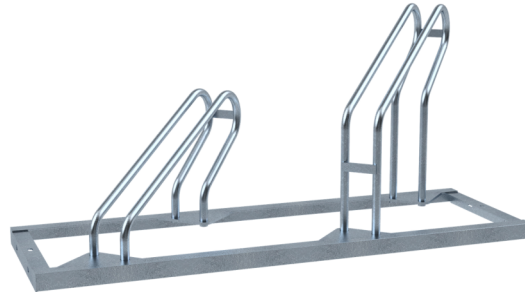

Número de artículo / Article number: **420_20-45R**

EAN / EAN number: 4250384765552

Categoría de carga / Freight category: B

Aparcabicicletas, Ajuste de la rueda 45° en un lado, derecha, 2 plazas de aparcamiento Longitud: 1130 mm

Bicycle parking rack, One-sided rack, 45°, right, 2 Bicycleslength: 1130 mm

Descripción

Aparcabicicletas

Aparcabicicletas

- Cuadro de perfil angular
- Soporte de tubo redondo de 19 mm
- Altura: aprox. 510 mm, alternando posición alta / baja
- Ancho de rueda de bicicleta hasta 55 mm

- Ajuste de la rueda 45° en un lado, derecha
- 2 plazas de aparcamiento Longitud: 1130 mm

Item description

Bicycle parking rack

Bicycle parking rack
Frame of angular section
Hoop 19 mm round tube
Height: approx. 510 mm
Alternating high and low racks
Bicycle wheel width up to 55 mm
Low rack one side: approx. 500 mm
Two-side depth: approx. 600 mm

- One-sided rack, 45°, right
- 2 Bicycleslength: 1130 mm

* Todas las especificaciones son valores aproximados (en algunos casos con el redondeo estándar de la industria para una mejor comprensión) y están destinadas únicamente a la comprensión del producto, pero no como base para la construcción de accesorios, bastidores de almacenamiento, adaptaciones, productos combinados o similares. Toda la información se facilita sin garantía, por lo que no asumimos responsabilidad alguna por posibles errores y sus consecuencias.