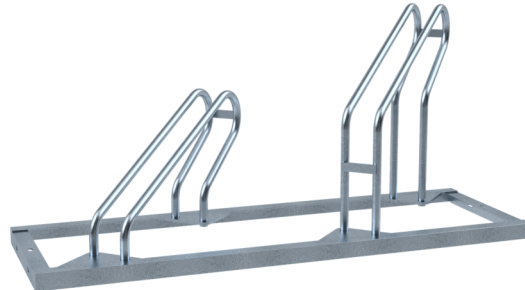

Numéro d'article / Article number: **420_20-45R**

Numéro EAN / EAN number: 4250384765552
Catégorie de fret / Freight category: B

Support pour vélos, Parce des vélos sur 1 côté 45°, droite, 2 placeslongueur: 1130 mm

Bicycle parking rack, One-sided rack, 45°, right, 2 Bicycleslength: 1130 mm

Description de l'article

Support pour vélos

Support pour vélos, Cadre de type cornière, Arceau 19 mm tube rond, Hauteur: env. 510 mm, Position haute/base en alternance, Largeur de pneu jusqu'à 55 mm, Profondeur 1 côté: env. 500 mm, Profondeur 2 côtés: env. 600 mm

- Parce des vélos sur 1 côté 45°, droite
- 2 placeslongueur: 1130 mm

Item description

Bicycle parking rack

Bicycle parking rack
Frame of angular section
Hoop 19 mm round tube
Height: approx. 510 mm
Alternating high and low racks
Bicycle wheel width up to 55 mm
Low rack one side: approx. 500 mm
Two-side depth: approx. 600 mm

- One-sided rack, 45°, right
- 2 Bicycleslength: 1130 mm

* Toutes les données sont des valeurs indicatives (en partie avec les arrondis habituels dans la branche pour une meilleure compréhension) et servent uniquement à la compréhension du produit, mais pas comme base pour la construction d'accessoires, de supports de stockage, d'adaptations, de produits combinés ou autres. Toutes les indications sont fournies sans garantie, nous déclinons toute responsabilité pour d'éventuelles erreurs et les conséquences qui en résultent.