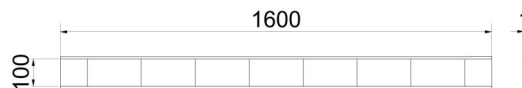

Artikelnummer / Article number: 32116

EAN / EAN number: 4250384748265

Vrachtcategorie / Freight category: B

Barrière, met folie type RA1/A rood / wit, Hoogte: 100 mm

Barricade panel, with film RA1/A, red / white, Height: 100 mm

Omschrijving

Barrière

Slagboom voor bouw

Slagboom 1,60 m lang met speciale rand voor bouw barrière hek beugel

- met folie type RA1/A rood / wit
- Hoogte: 100 mm

Item description

Barricade panel

Barricade panel, for mobile panel fences

Barricade panel, 1.60 m long, with special chamfer for mobile panel fence brackets

- with film RA1/A, red / white
- Height: 100 mm

Technische gegevens

Gewicht: 1,32 kg

Afmetingen: 120 mm x 1600 mm x 5 mm

material:

S235 JR

surface:

Hot-dip galvanised according to DIN ISO 1461

Technical specifications

Weight: 1,32 kg

Dimensions: 120 mm x 1600 mm x 5 mm

material:

S235 JR