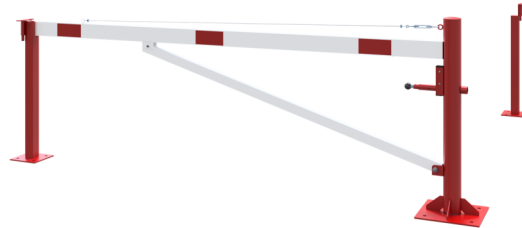

Swing barrier with bracing tube and pull rope reinforcement, to be fixed by plugs, hot-dip galvanized and red coated with white reflecting rings, Barrier arm length: 3000 mm, for padlock

## Omschrijving

Tourniquet met steunpaal en kabelversterking

Zwenkbare barrière

Horizontaal zwenkbare barrière met verstevigingsbuis en kabelversterking. Vergrendeling op de draaipaal gesloten of open, met grendel die in vier posities vergrendelt (alle 90°)

Slagboomarm: aluminium buis 100 x 50 mm, wit gecoat met rode refl. strepen

Steunpaal: stalen buis 70 x 70 mm, thermisch verzinkt en rood gecoat (2 stuks)

Hoogte: ca. 950 mm boven de grond

- Voor deugelbevestiging, thermisch verzinkt en rood gecoat met witte reflecterende ringen
- Lengte slagboom: 3000 mm
- voor hangslot

## Technische gegevens

Gewicht: kg

Afmetingen: 1135 mm x 3102 mm x 102 mm

material:

S235 JR

surface:

hot dipped galvanized and powder coated