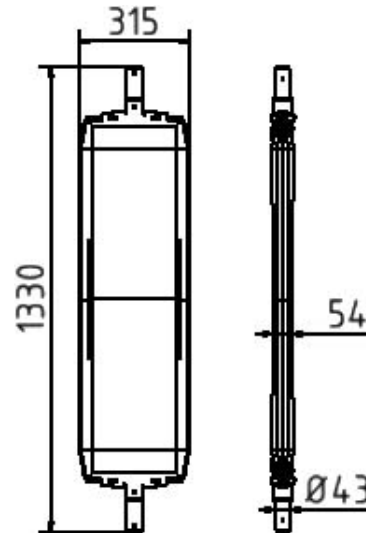

Número de artículo / Article number: **36NOX2**

EAN / EAN number: 4250384746018
Categoría de carga / Freight category: A

Baliza giratoria tipo NOX, Película tipo RA2/B, sombreada, doble cara derecha / izquierda

Turn traffic panel type NOX, film RA2/B, hatched, on both sides indicating right / left

Descripción

Baliza giratoria tipo NOX

Baliza giratoria tipo NOX

Para protección universal en autopistas y otras carreteras.

- -probada según las barreras de seguridad TL
- -con tubo de soporte continuo para una mayor estabilidad
- -zona de lámina protegida para una mayor durabilidad de la baliza que se utiliza por ambos lados
- -Lámina roja/blanca
- -color estándar del cuerpo de la baliza: blanco
- -Clavija (Ø 42 mm) para el montaje de la placa base (ref. 31NOX) y la lámpara (ref. 33NOX)

Colores y logotipos individuales a petición.

- Película tipo RA2/B, sombreada
- doble cara derecha / izquierda

Item description

Turn traffic panel type NOX

Turn traffic panel type NOX

For universal protection on highways and other streets.

- -with continuous support tube for increased stability
- -protected film area for longevity of the double sided panel
- -support tube Ø 42mm für base plate (part-no. 31NOX) and lamp (part-no. 33NOX)
- -traffic panel colour: white
- -tested in accordance with TL traffic panels

Different colours or other indication on request.

- film RA2/B, hatched
- on both sides indicating right / left