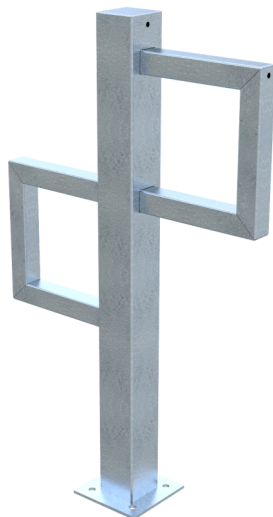

Numéro d'article / Article number: 40881

Numéro EAN / EAN number: 4250384761868
Catégorie de fret / Freight category: A

Supports à vélos parking individuel, galvanisé

Bicycle stand single parking, hot-dip galvanised

Description de l'article

Supports à vélos parking individuel

Supports à vélos individuels, -à cheiller au sol, -en tube carré 80x80 mm, -hauteur : 800mm , -avec plaque de base 150x150 mm, -avec étriers latéraux en tube carré 60x60 mm

- galvanisé

Item description

Bicycle stand single parking

Bicycle stand single parking

- for dowelling
- made of square tube 80x80 mm
- height: 800mm
- with base plate 150x150 mm
- with lateral tubular brackets made of square tube 60x60 mm