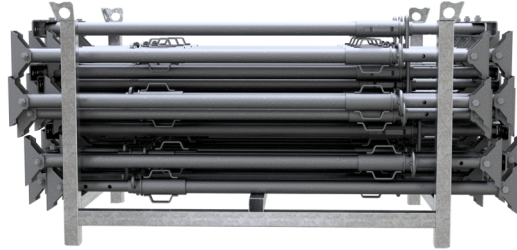

Número de artículo / Article number: 11790V-SET1

EAN / EAN number: 4250384778408

Categoría de carga / Freight category: B

50 Soportes inclinados SET, galvanizado, Soporte inclinado 180 - 292 cm

50 slanted prop SET, galvanised, Diagonal support 180 - 292 cm

Descripción

50 Soportes inclinados SET

Soporte inclinado SET compuesto por:

50 x soporte inclinado
1 x paleta apilable (ref. 50116)

- galvanizado
- Soporte inclinado 180 - 292 cm

Item description

50 slanted prop SET

Slanted prop SET consisting of:

50 x slanted prop
1 x stacking pallet (part no. 50116)

- galvanised
- Diagonal support 180 - 292 cm

* Todas las especificaciones son valores aproximados (en algunos casos con el redondeo estándar de la industria para una mejor comprensión) y están destinadas únicamente a la comprensión del producto, pero no como base para la construcción de accesorios, bastidores de almacenamiento, adaptaciones, productos combinados o similares. Toda la información se facilita sin garantía, por lo que no asumimos responsabilidad alguna por posibles errores y sus consecuencias.