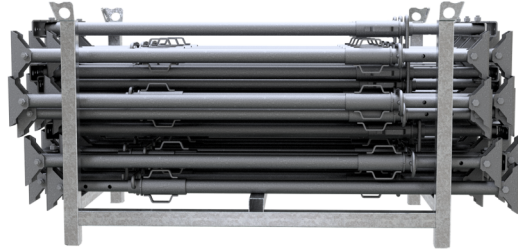

Numéro d'article / Article number: 11790V-SET1

Numéro EAN / EAN number: 4250384778408  
Catégorie de fret / Freight category: B

SET de 50 étais tirant poussant, galvanisé, Support incliné 180 - 292 cm

50 slanted prop SET, galvanised, Diagonal support 180 - 292 cm

### Description de l'article

SET de 50 étais tirant poussant

Set d'étais tirant poussant composé de: 50 x étais tirant poussant, 1 x palette empilable (réf. 50116)

- galvanisé
- Support incliné 180 - 292 cm

### Item description

50 slanted prop SET

Slanted prop SET consisting of:

50 x slanted prop  
1 x stacking pallet (part no. 50116)

- galvanised
- Diagonal support 180 - 292 cm

\* Toutes les données sont des valeurs indicatives (en partie avec les arrondis habituels dans la branche pour une meilleure compréhension) et servent uniquement à la compréhension du produit, mais pas comme base pour la construction d'accessoires, de supports de stockage, d'adaptations, de produits combinés ou autres. Toutes les indications sont fournies sans garantie, nous déclinons toute responsabilité pour d'éventuelles erreurs et les conséquences qui en résultent.