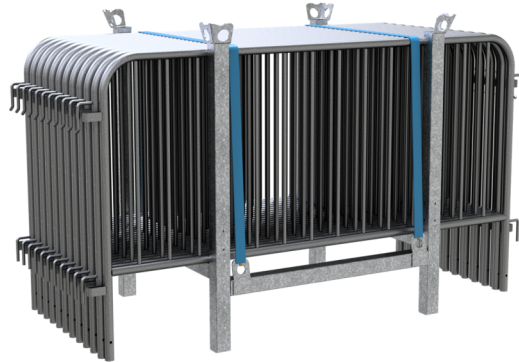

Número de artículo / Article number: **206182-SETS**

EAN / EAN number: 4250384778132

Categoría de carga / Freight category: C

Rejilla de barrera SET S, incl. rejilla 23 x barrera 206182

Crowd barrier SET S, incl. 23 x crowd barrier 206182

Descripción

Rejilla de barrera SET S

Rejilla de barrera SET S compuesto por:

- Rejilla de barrera
- 1 x paleta apilable (ref. 419S-5)
- 1 x correa de amarre de 1 pieza con trinquete (ref. 50352-6)

- incl. rejilla 23 x barrera 206182

Item description

Crowd barrier SET S

Crowd barrier SET S consisting of:

- crowd barrier
- 1 x pallet for crowd barriers (part no. 419S-5)
- 1 x lashing strap 1-piece with ratchet (part no. 50352-6)

- incl. 23 x crowd barrier 206182