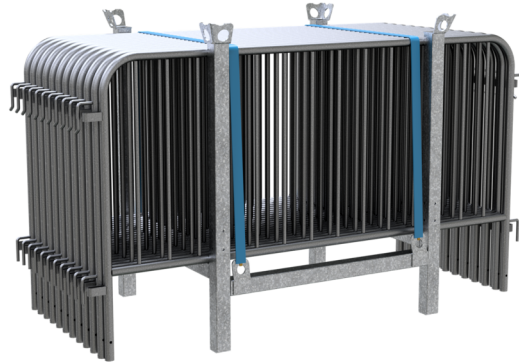

Numéro d'article / Article number: **206182-SETS**

Numéro EAN / EAN number: 4250384778132
Catégorie de fret / Freight category: C

Set de barrière de manifestation S, incl. 23 x barrières 206182

Crowd barrier SET S, incl. 23 x crowd barrier 206182

Description de l'article

Set de barrière de manifestation S

Set de barrière de manifestation S composé de: barrières, 1 x palette d'empilage (réf. 419S-5), 1 x sangle d'arrimage 1 pièce avec cliquet (réf. 50352-6)

- incl. 23 x barrières 206182

Item description

Crowd barrier SET S

Crowd barrier SET S consisting of:

- crowd barrier
- 1 x pallet for crowd barriers (part no. 419S-5)
- 1 x lashing strap 1-piece with ratchet (part no. 50352-6)