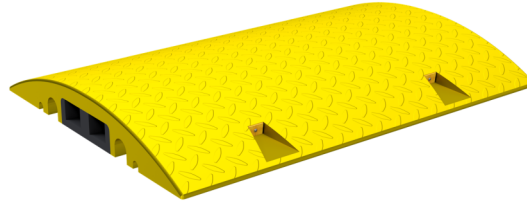

Número de artículo / Article number: **339381**

EAN / EAN number: 4250384732790
Categoría de carga / Freight category: B

Puente de cables, Puente de cables, versión amarilla

Cable bridge, Cable bridge, yellow

Descripción

Puente de cables

Puente de cables

- fabricado a partir de reciclado
- con 6 canales
- Dimensiones: 800 mm x 600 mm x 80 mm
- Canales de paso: 2 x 50 x 40 mm y 2 x 30 x 35 mm

Los elementos pueden conectarse mediante un inserto,
incl. inserto, sin material de fijación

- Puente de cables, versión amarilla

Item description

Cable bridge

Cable bridge

- of recycled material
- with 6 ducts
- dimensions: 800 mm x 600 mm x 80 mm

The elements can be connected by an insert.
incl. insert, without fastening material

- Cable bridge, yellow

Datos técnicos

Peso: 29,4 kg
Dimensiones: 600 mm x 800 mm x 80 mm
material:
recycling-PVC

Technical specifications

Weight: 29,4 kg
Dimensions: 600 mm x 800 mm x 80 mm
material:
recycling-PVC