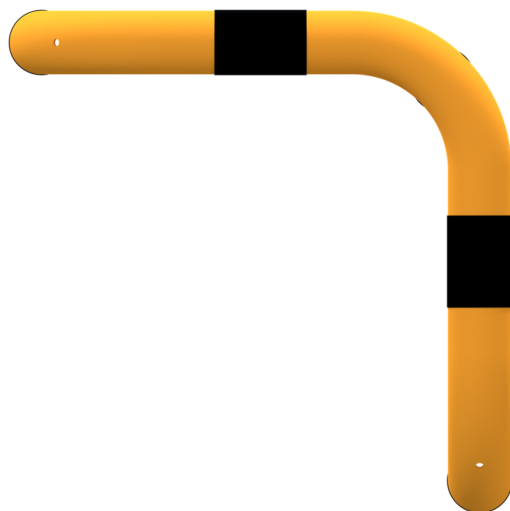

Numéro d'article / Article number: 477_60BG

Numéro EAN / EAN number: 4250384738587
Catégorie de fret / Freight category: B

Arceau antichoc 90° 2 faces égales tube d'acier Ø 76 mm jaune
7 noir, largeur totale: 600 mm, hauteur hors sol: 650 mm, à
bétonner

Anti-nudge hoop 90° equal-sided steel tube Ø 76 mm yellow /
black, total width: 600 mm, height above ground: 650 mm, for
casting in concrete

Description de l'article

Arceau antichoc 90° 2 faces égales tube d'acier Ø 76 mm jaune
7 noir

Arceaux de protection 90° Ø 76mm, Galvanisé à chaud, peint
en jaune par poudrage, avec bandes d'avertissement noires,
Arceau antichoc de protection 90°, isolé

- largeur totale: 600 mm
- hauteur hors sol: 650 mm
- à bétonner

- total width: 600 mm
- height above ground: 650 mm
- for casting in concrete

Technical specifications

Weight: 16 kg
Dimensions: 600 mm x 650 mm x 600 mm
material:
S235 JR

surface:
hot-dipped galvanized and powder coated