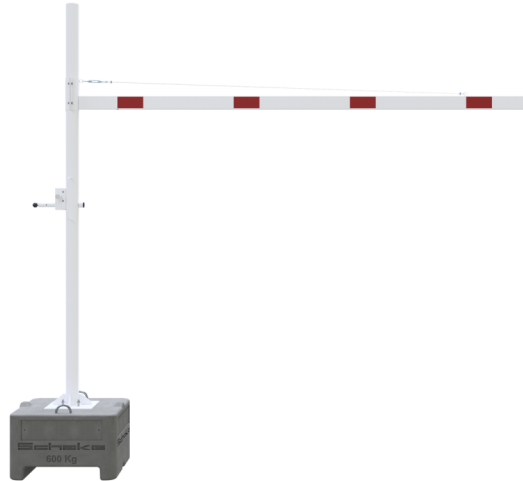

Numéro d'article / Article number: 417_351FBPM

Numéro EAN / EAN number: 4250384770150

Catégorie de fret / Freight category: C

Limiteur de hauteur mobile, longueur tube transversal: 3500 mm,
Serrure triangulaire

Mobile height limiter, cross tube length: 3500 mm, triangular lock

Description de l'article

Limiteur de hauteur mobile

Limiteur de hauteur mobile, à monter sur le dispositif de mise en place du , béton (600 kg, réf. 3F120) au moyen d'une , plaque d'adaptation soudée en bas du montant, positionnable par chariot élévateur ou grue, en , option avec réf. 3F120, réf. 70670N pour niveler , les inégalités du sol.

- longueur tube transversal: 3500 mm
- Serrure triangulaire

Item description

Mobile height limiter

Mobile height limiter to be mounted on a concrete support (600 kg, part-no. 3F120) by means of an adapter plate welded to the bottom of the post, can be positioned by forklift or crane, optional with part-no. 70670N. No. 70670N for levelling uneven floors.

- cross tube length: 3500 mm
- triangular lock

* Toutes les données sont des valeurs indicatives (en partie avec les arrondis habituels dans la branche pour une meilleure compréhension) et servent uniquement à la compréhension du produit, mais pas comme base pour la construction d'accessoires, de supports de stockage, d'adaptations, de produits combinés ou autres. Toutes les indications sont fournies sans garantie, nous déclinons toute responsabilité pour d'éventuelles erreurs et les conséquences qui en résultent.